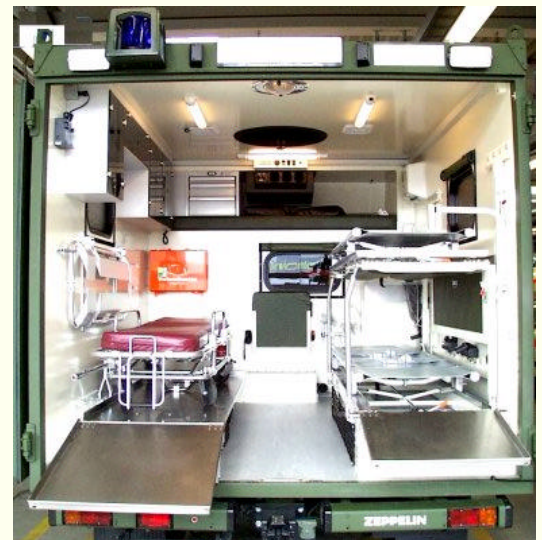

A2000 GK

Der A2000 GK ist dazu ausgelegt in jeder Situation Leben retten zu können. Ob in einfachem oder schwierigem Gelände, der A 2000GK ist durch seine Schnelligkeit, Wendigkeit sowohl bei zivilen als auch bei militärischen Operationen einsetzbar.

- Klimaanlage und Heizung
- Abschließbarer Medikamentenschrank
- Platz für 4 liegende bzw. 6 sitzende Patienten und einen Betreuer
- Kompatibel mit anderen Tragenlagerungssystemen
- Zusätzlicher Stauraum durch Alkoven (nach Wahl)
- Moderne medizinische Ausstattung (nach Wahl)
- Stabiler, geräumiger Alu Leichtbaukoffer

Technische Daten

Besatzung	2S + 1S + 4L / 2S + 4S + 2L / 2S + 7S	Länge	5680 mm
Motor	270 CDI / 115 kW	Höhe	2800 mm
Fahreigenschaften	Allradantrieb	Breite	2150 mm
Höchstgeschwindigkeit	120 km/h	Radstand	3400 mm
Tankinhalt/Reichweite	96 Liter / 500km	Leergewicht	3280 kg
Wendekreis	Ca. 14 m	Zuladung	820 kg